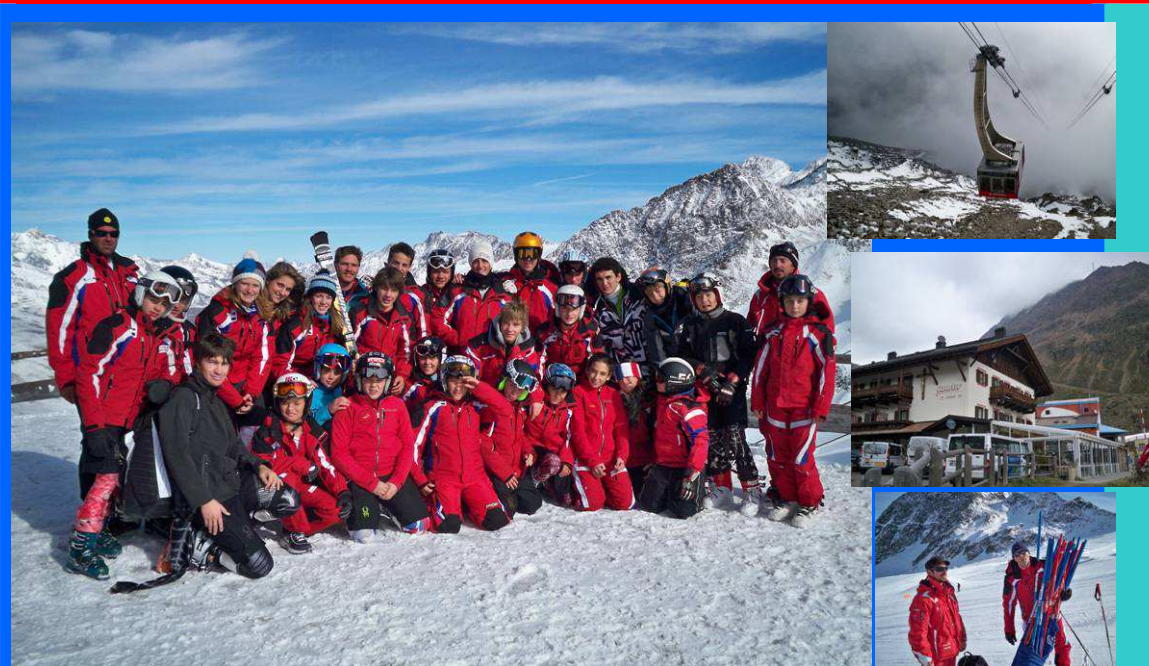

## Ce mois ci

Du 23 au 28 octobre s'est déroulé le dernier stage à Val Senales. Ils étaient 32 à y participer de 11 ans à 22 ans. 3 groupes de travail ont été formés: le groupe des poussins benjamins avec Patrick, des minimes cadets avec Yoann et des BE avec Guillaume. La journée était rythmée par de nombreux passages dans les différents tracés et des sessions sportives en fin d'après midi. Maintenant ne restent que quelques sessions sportives sur Valberg et nous attaquerons la saison d'hiver dans de nouveaux locaux avec de nombreux podiums à la clé...